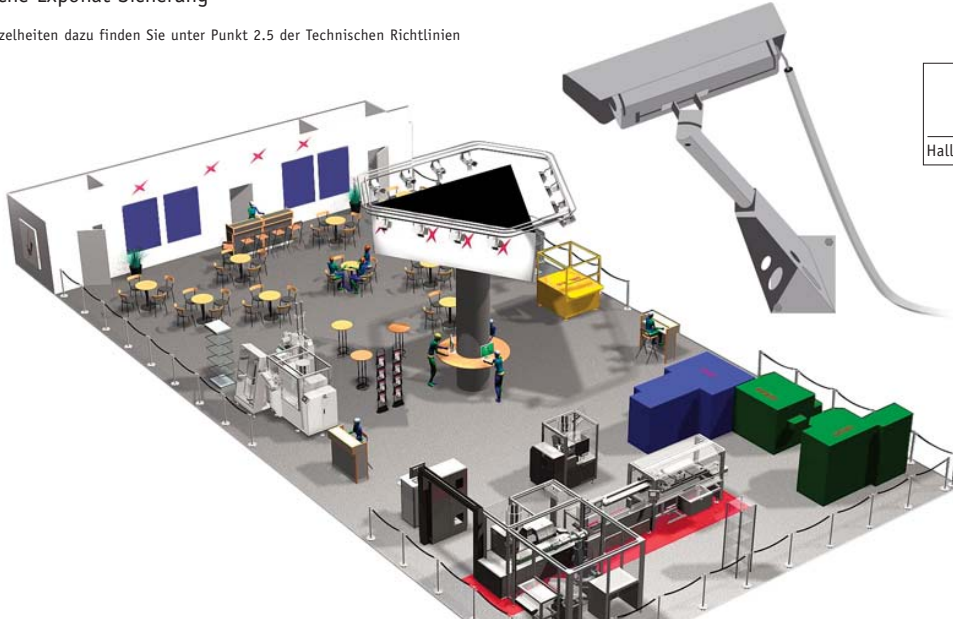

Fax +49(0)28 63/38 29 67-66

Dölling Sicherheit GmbH
Stockumer Kirchstr. 61
40474 Düsseldorf, Germany

Telefon +49(0)28 63/38 29 67-0
+49(0)2 11/45 60 81 84
info@doelling-sicherheit.de

Bestellschein

Videostandbewachung

Technische Exponat-Sicherung

Nähere Einzelheiten dazu finden Sie unter Punkt 2.5 der Technischen Richtlinien

Abgabetermin

17.04.2017

C 22
D
2017

Halle/Standnummer

Logistik

C 22

Wir schützen Ihren Messestand mit intelligenter Videotechnik.
Und sorgen für Sicherheit vor Ort.

Einfach und sicher: Die Video-Bewachung

Und so funktioniert's:

Wir installieren an Ihrem Stand oder an der Deckenkonstruktion der Halle hochauflösende Kameras. Sobald die Messe abends ihre Tore schließt, schalten wir die Videoanlage auf Ihrem Stand scharf. Die Video-Kameras neigen sich in jeden Winkel und liefern uns ununterbrochen Bilder. Hochempfindliche Bewegungssensoren registrieren jede Aktion vor Ort und melden eine Bildveränderung direkt an unsere Video-Bewachungszentrale.

Eine intelligente Software analysiert in unserer Zentrale die Live-Bild-Signale. Und weiß den Gefahrenalarm von der Störmeldung zu unterscheiden. Unser Sicherheitsspezialist überprüft am Monitor den Bild-Alarm und schickt im Falle eines Einbruchs den Sicherheitsdienst direkt zu Ihrem Messestand. Die Bilddaten werden gespeichert und dienen nach dem Einbruch zur Dokumentation und Täterermittlung.

Moderne Videotechnik schreckt bei offener Videobewachung bereits im Vorfeld ab. Sie umzäunen Ihren Messestand abends mit einem gut sichtbaren Absperrband und weisen mit Schildern auf die Video-Bewachung hin. Das nötige Material erhalten Sie von uns.

Sicher und mobil: Sicherheitspersonal vor Ort

Sie können zusätzlich zur Video-Bewachung auch unser Wachpersonal für Ihren Messestand anfordern. Insbesondere in der Aufbauphase oder bei sehr großen Messeständen bietet die personelle Bewachung große Mobilität vor Ort. Der Sicherheitsspezialist ist mit einem portablen Überwachungsmonitor ausgestattet und zu jedem Zeitpunkt über das Geschehen auf Ihrem Stand genau im Bilde.

Jetzt blicken Sie ganz sicher durch . . .

... und sind neugierig, was unsere
Video-Bewachungszentrale noch für Sie leisten kann?

Nutzen Sie die Bilddaten zum Beispiel für
Ihr Marketing! Infos finden Sie im Formular „Bilder in Bewegung“.