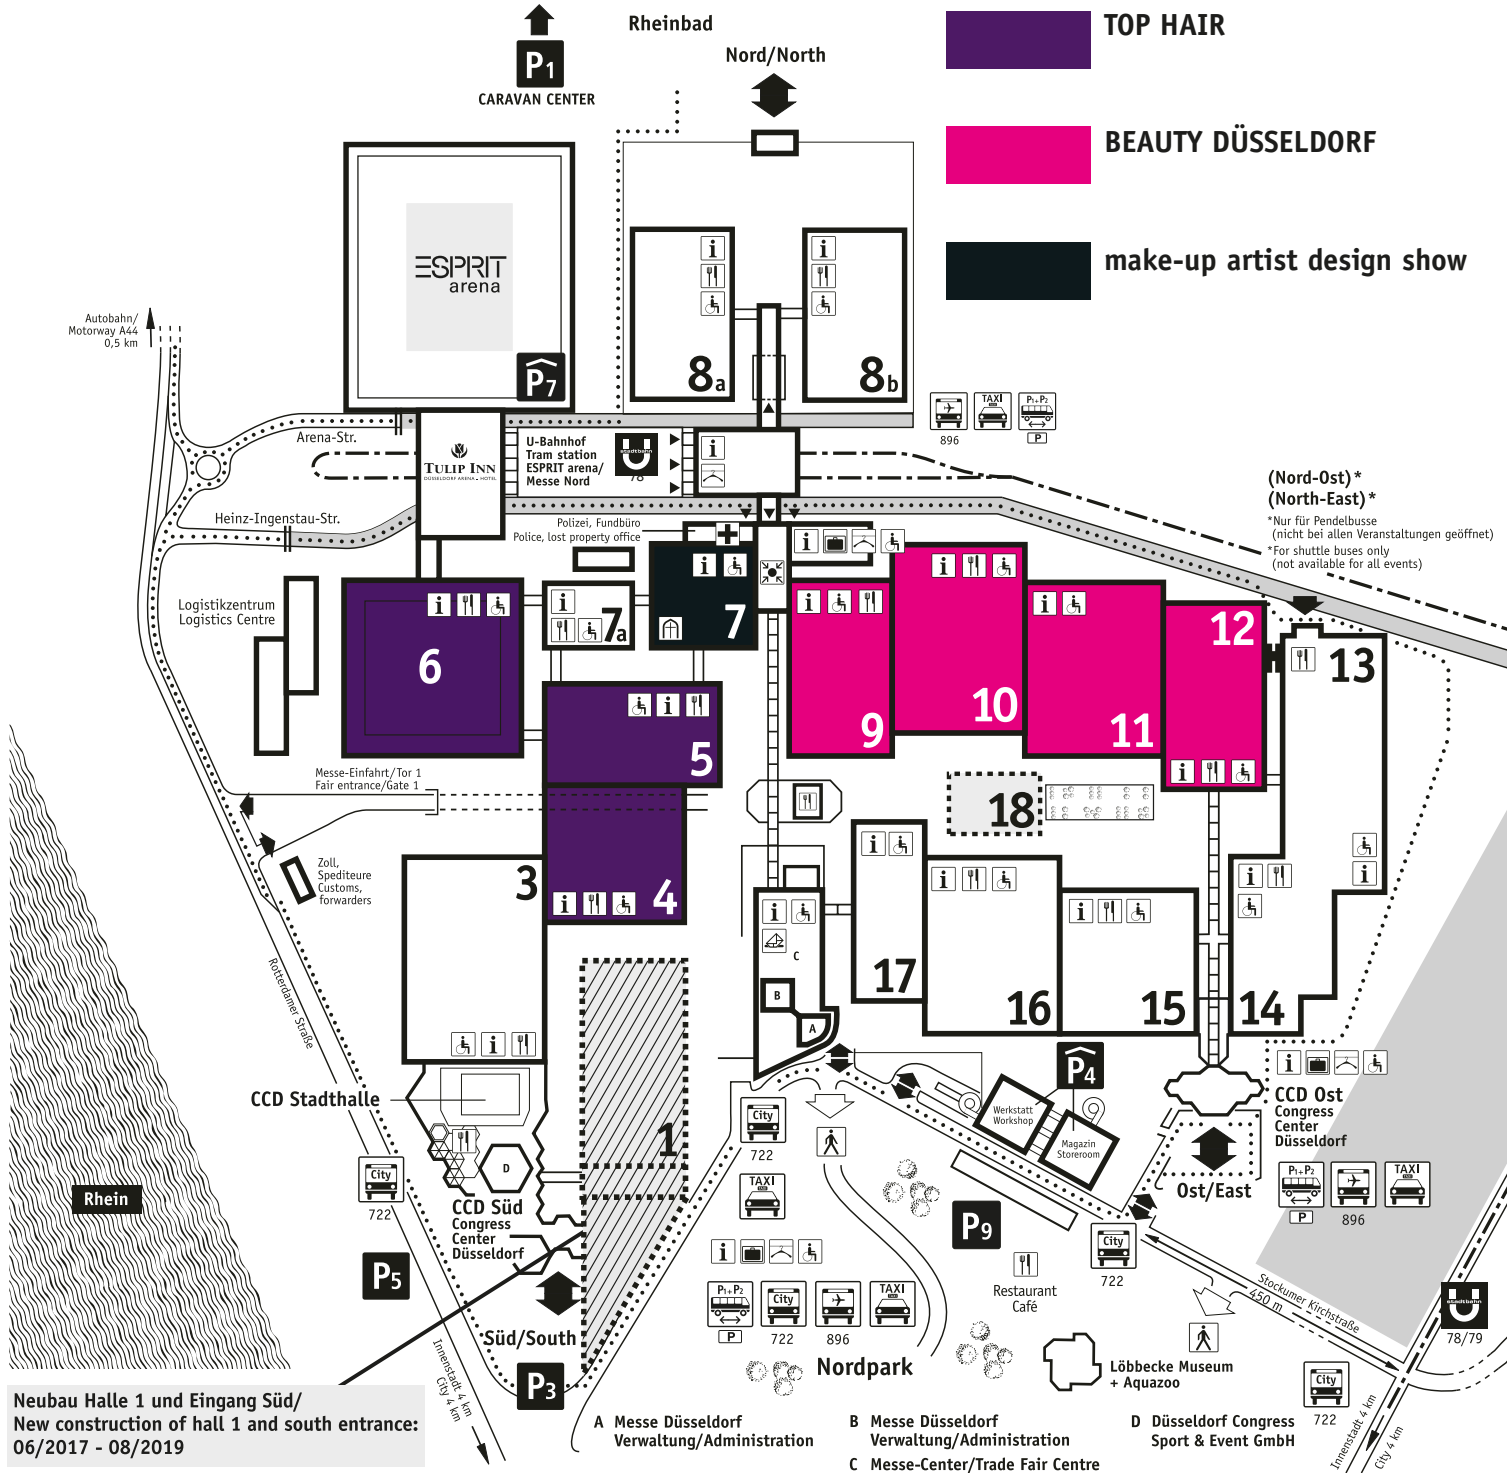

TOP HAIR  
DIE MESSE

Düsseldorf

10. + 11.3.2018

www.top-hair-international.de

## Site plan

Neubau Halle 1 und Eingang Süd/  
New construction of hall 1 and south entrance:  
06/2017 - 08/2019